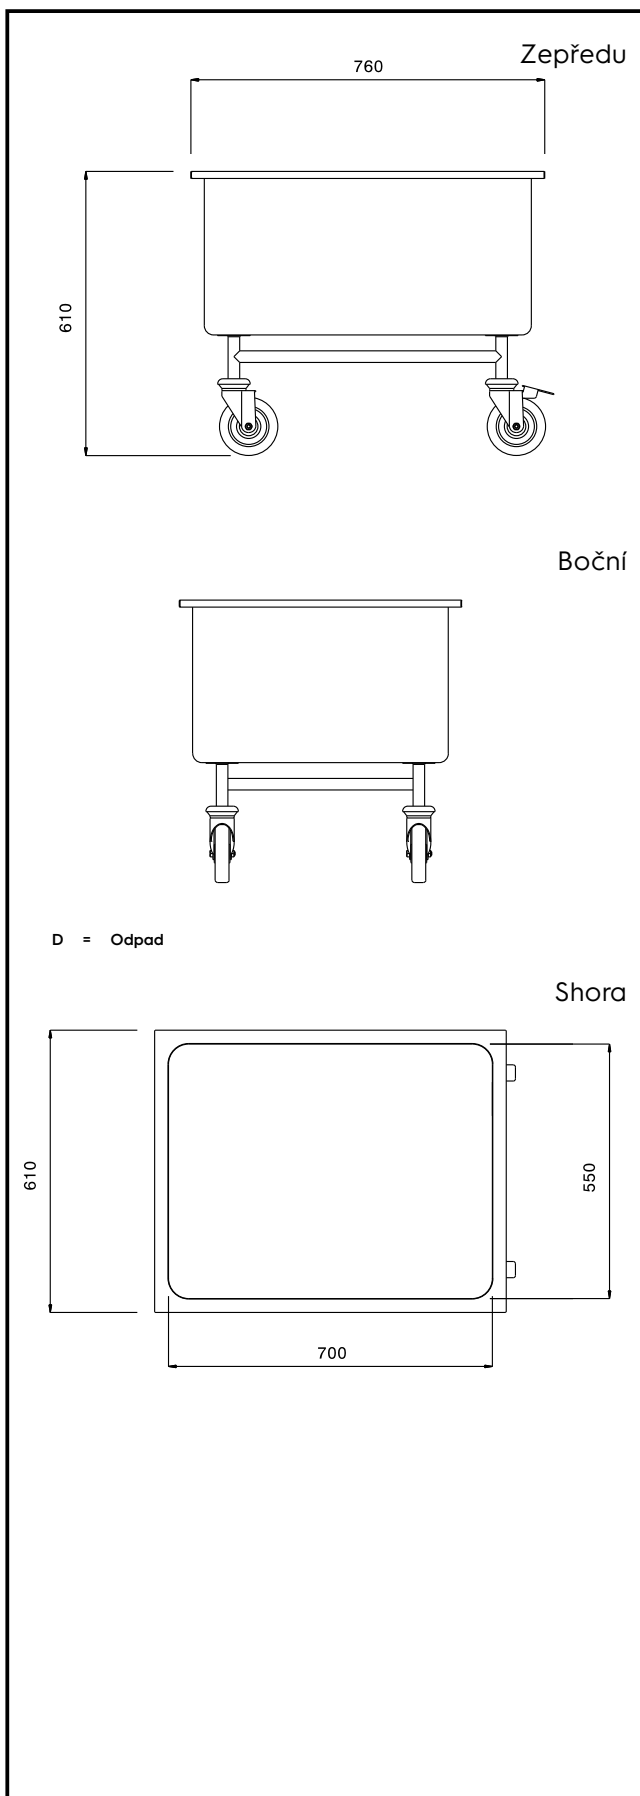

**361266 (SSTR07)**Vozík namáčecí / mobilní
dřez 110 l (dřez 700x550x350
mm), s uzavíracím ventilem.

Zkrácená specifikace

Položka č. _____

Konstrukce z nerez oceli AISI304. Dřez o objemu 110 l, vč. odpadu s uzavíracím ventilem. 4 otočná kolečka (z toho 2 s brzdou) o prům.125 mm.

Rozměr dřezu 700x550x350 mm.

Hlavní funkce a vlastnosti

- Celonerezový svařovaný rám z 25mm trubek.
- Rozměry vany 700 x 550 x 350 mm.
- Včetně odpadního otvoru opatřeného uzavíracím ventilem s otočnou rukojetí.
- 4 otočná kolečka Ø125 mm, z toho 2 s brzdou, jsou opatřena plastovými ochrannými kryty proti nárazu.

Konstrukce

- Všechny komponenty a panely vyrobeny z vysoce kvalitní ušlechtilé nerez oceli AISI 304

SCHVÁLENO: _____

Kapacita:

Objem vany: 110 l

Hlavní informace

Vnější rozměry, Šířka: 760 mm
 Vnější rozměry, Hloubka: 610 mm
 Vnější rozměry, Výška: 610 mm
 Průměr kolečka: Ø 125
 Netto váha: ISO 9001; ISO 14001 kg
 Rozměry vany: 700x550x350 mm

Transportní vozíky
 Mobilní namáčecí dřez - 110 litrů, 760 mm

Společnost si vyhrazuje právo provádět změny v produktech bez předchozího upozornění. Všechny informace byly správné v době tisku.